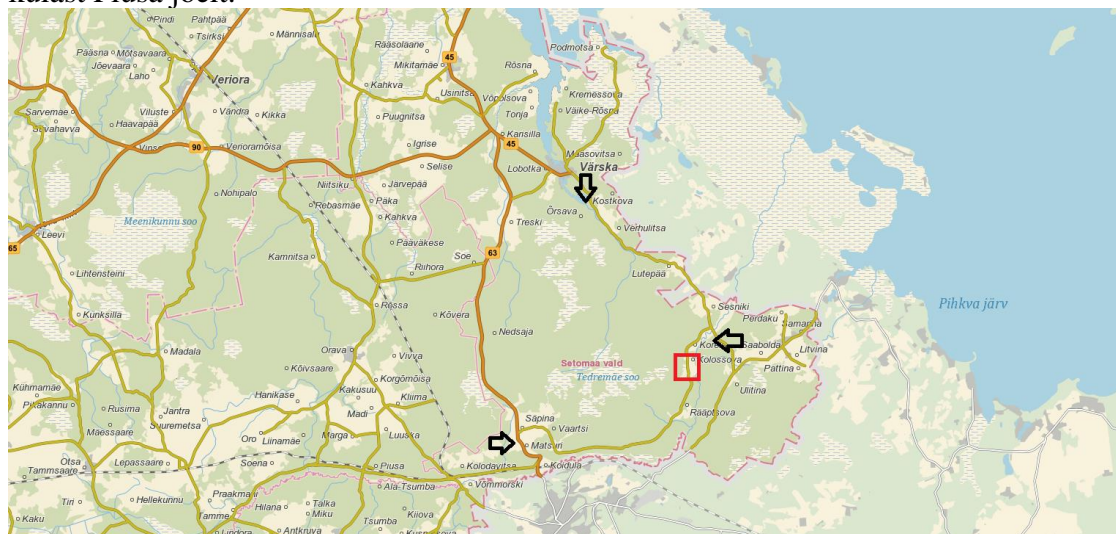

M45/M50	6,5	5
N35/N40/M55	5,5	4,5
M60/M65	5	4,5
N45/N50/N21B	5	4
M14/N16	5	4
N55	4,5	3,5
N60/M70/N75	4	3,5
N14/N65	3,5	3
N70/M75/M80	3,5	3
M12/N12	3	2,5
MN8/10	1,5/2,5	1,5/2,5
Avatud	5	4

Keelualad ja ohukohad

Võistlus toimub Mustoja looduskaitsealal. Tuleb täita kaitseala eeskirja ja igasugune prahi maja jätmine on keelatud-

Märkesüsteem

Võistlusel kasutusel SI-süsteem. Registreerimisel teatada oma SI-number. SI-kaarti on võimalik rentida korraldajatelt 1,5 euro päev. SI-kaardi numbriga muudatuse tegemise tasu võistluskeskuses 1 euro.

START

Nöörirajad ja avatud rajad (algajale ja edasijõudnule) stardivad stardist nr. 3 vabalt valitud stardiajal e. päevaku süsteemis. Stardis on kohtunikud, kes suunavad ja juhendavad noori spordipoisse, -tüdrukuid. Vaba stardiaeg annab võimaluse vanematel stardiaega valida vastavalt enda startidele. Start on avatud 1.päeval 13.00-15.00, 2.päeval 10.00-12.00. Teistel vanuseklassidel stardiintervall 2 min.

VÕISTLUSKESKUS

Võistluskeskus asub Kolossova külas. Tähistus Värsk-Saatse mnt nr.18178 8km Sesniki külast Piusa jõelt.